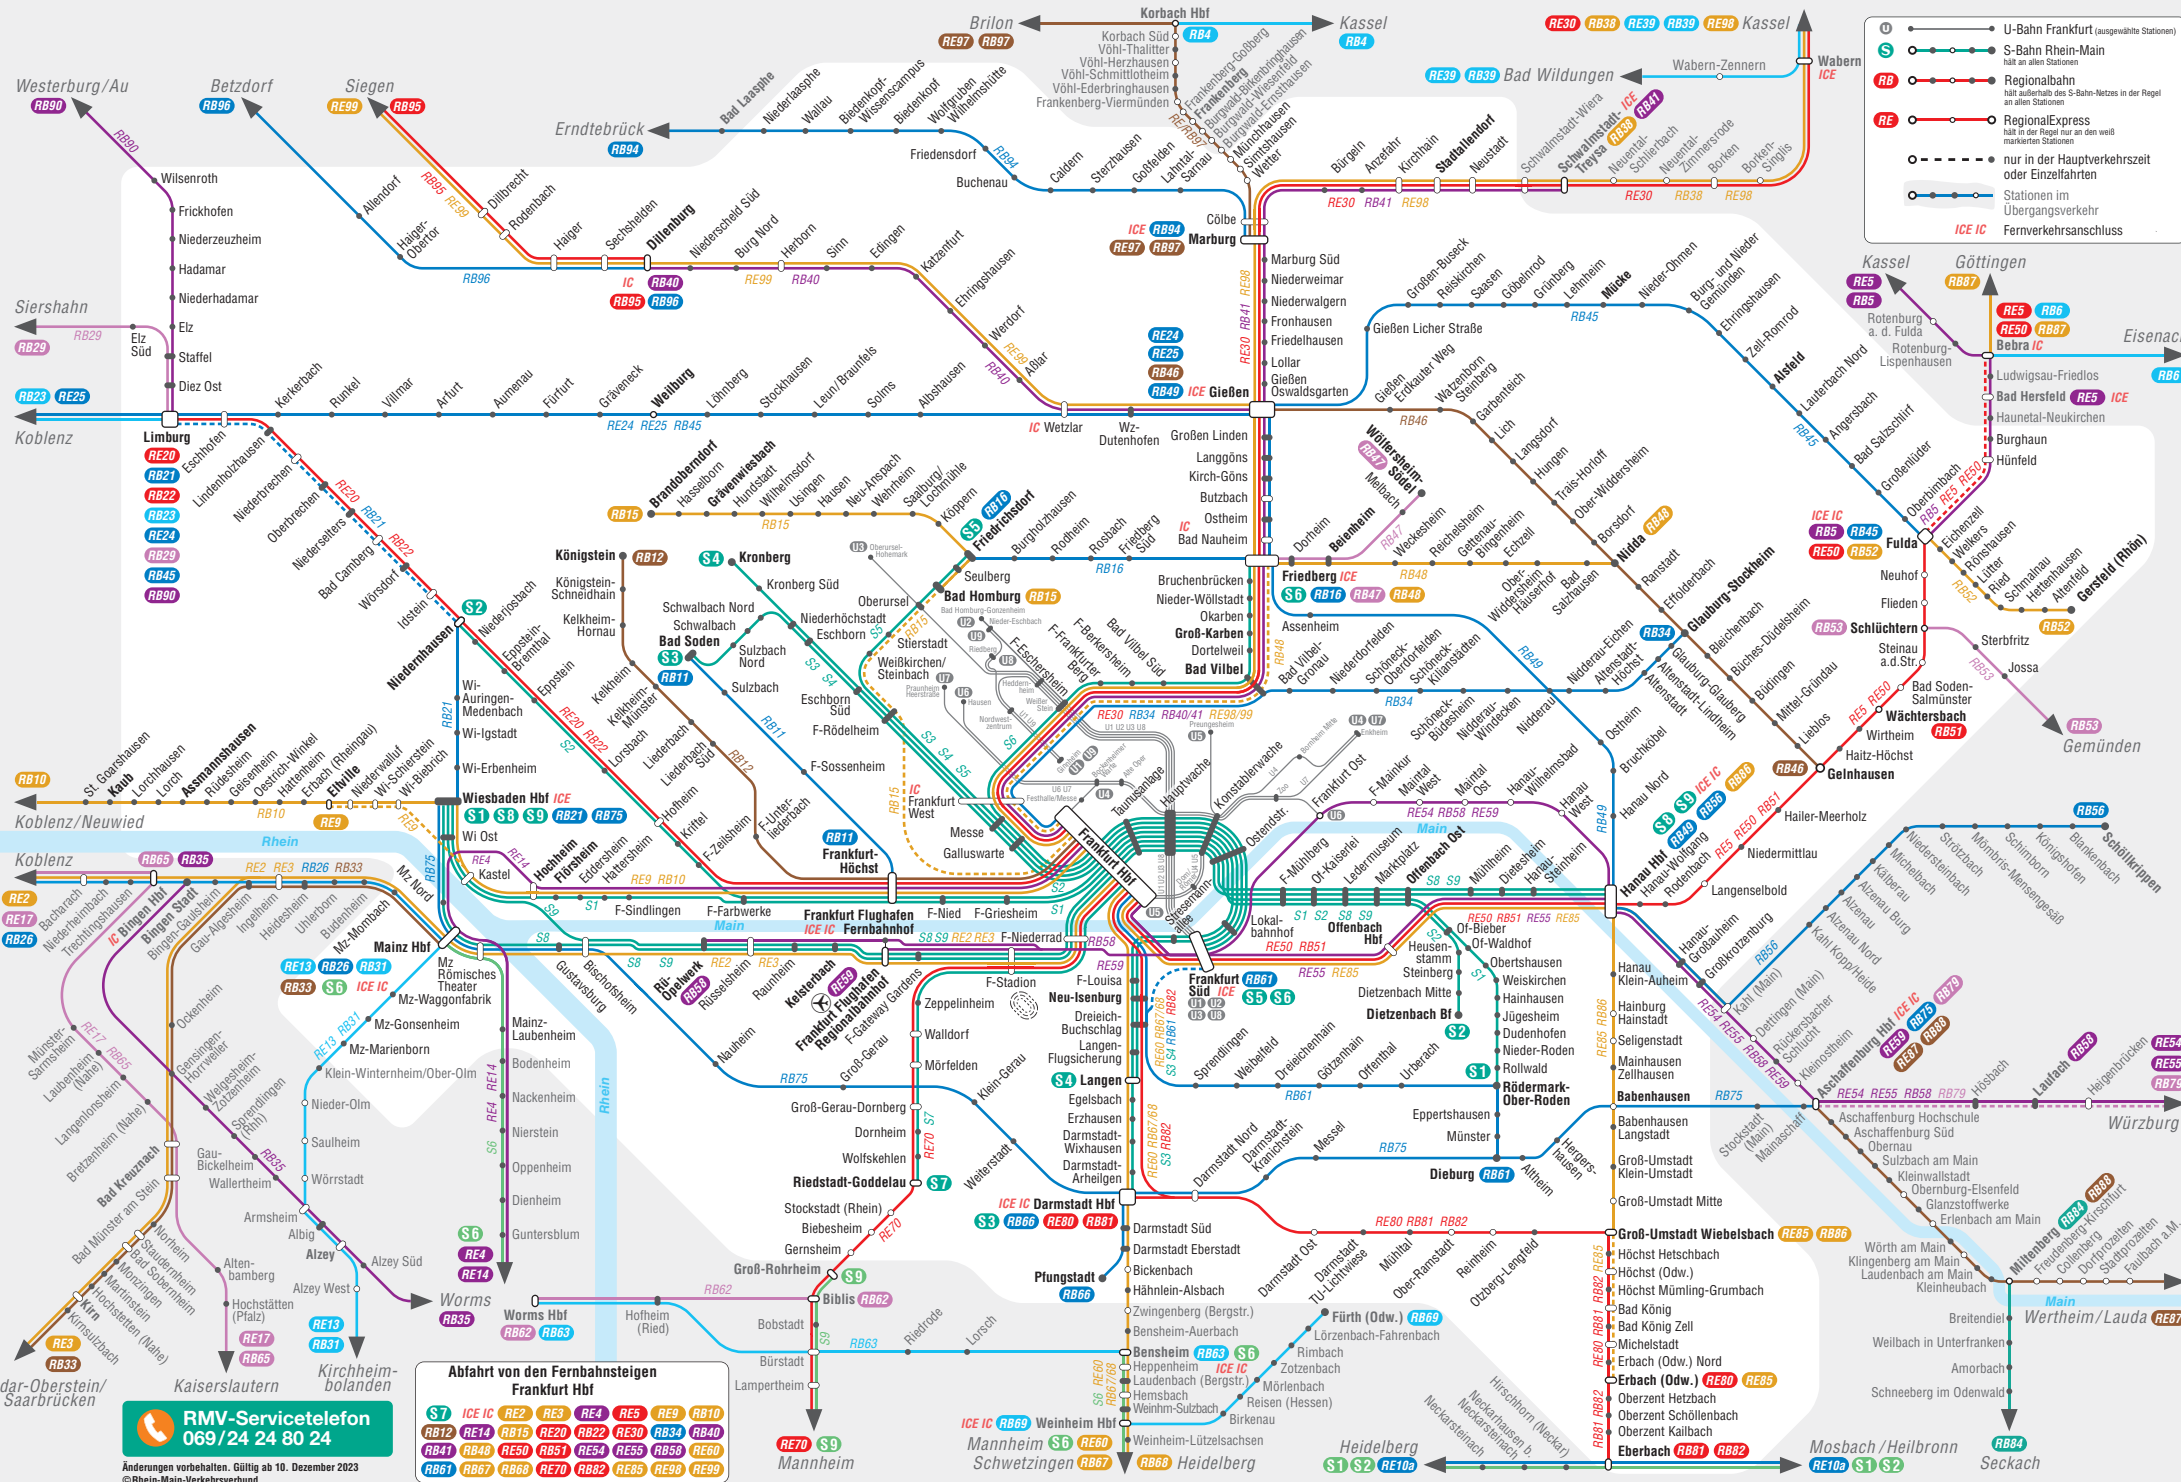

RMV Regionaler Schienennetzplan

- U-Bahn Frankfurt (ausgewählte Stationen) hält an allen Stationen
- S-Bahn Rhein-Main hält an allen Stationen
- Regionalbahn hält außerhalb des S-Bahn-Netzes in der Regel an allen Stationen
- RegionalExpress hält in der Regel nur an den weiß markierten Stationen
- nur in der Hauptverkehrszeit oder Einzelfahrten
- Stationen im Übergangsverkehr Fernverkehrsanschluss

Abfahrt von den Fernbahnsteigen Frankfurt Hbf

S7	ICE/IC	RE2	RE3	RE4	RE5	RE9	RE10
RB12	RB14	RB18	RB20	RB22	RB30	RB34	RB40
RB41	RB48	RE50	RE51	RE54	RE55	RE58	RE60
RB61	RB67	RB68	RE70	RE82	RE85	RE98	RE99

RMV-Servicetelefon
069/24 24 80 24

Änderungen vorbehalten. Gültig ab 10. Dezember 2023
© Rhein-Main-Verkehrsverbund